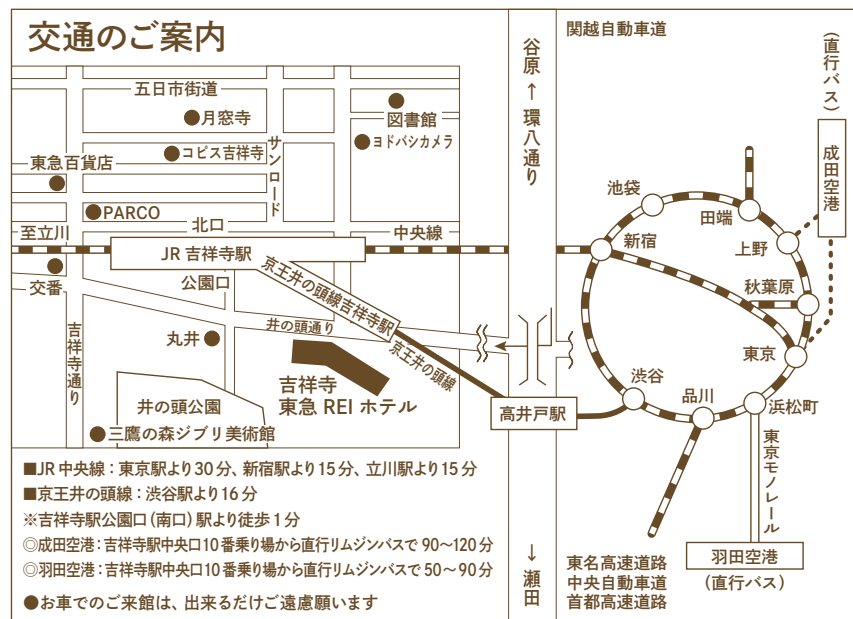

田中正美 (監査)
鈴木富美子 (監査)

イラスト©まついのりこ

会場アクセス

館内のご案内

10F	客室 (234室)
5F	
4F	ロビー、フロント、宴会受付、テナント
3F	宴会場… 講座会場
2F	テナント
1F	井の頭吉祥ダイニング 駐車場
B1F	テナント

TOKYU REI HOTEL 吉祥寺 東急REIホテル

http://www.kichijoji-i.tokyuhotels.co.jp
Tel. 0422-47-0109 (代表)
〒180-0003 東京都武蔵野市吉祥寺南町1丁目6番3号